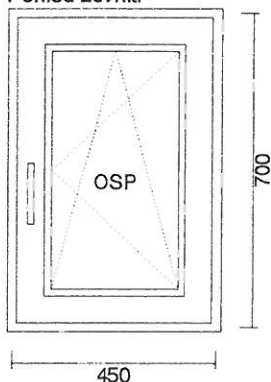

9) JEDNOKŘÍDLÉ " OS " - 1 PATRO 450x700
Pohled zevnitř

Cena bez DPH	Počet	Celkem bez DPH	Celkem S DPH
2 417,40 Kč	1 ks	2 417,40 Kč	2 925,05 Kč

-15%

Systém: Aluplast Ideal 4000
Barva: jednostranný -CERNY DAB
Sklo: 4TH/16/4 KŮRA -KŮRA BEZ BARVY U=1.0
Kování: kování MACO MULTI- TREND
JEDNOSKRZYDŁOWE UR
Kód SVT / 7570
32 x 40 stal. vnější parapet TMAVÝ / BÍLÝ