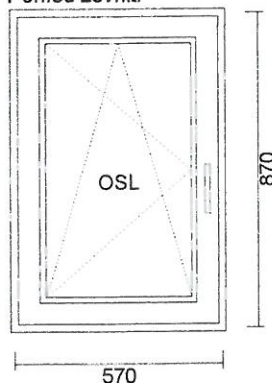

Cena bez DPH	Počet	Celkem bez DPH	Celkem S DPH
2 717,51 Kč	1 ks	2 717,51 Kč	3 288,19 Kč

-15%

Systém: Aluplast Ideal 4000
Barva: jednostranný -CERNY DAB
Sklo: 4TH/16/4 KŮRA -KŮRA BEZ BARVY U=1.0
Kování: kování MACO MULTI- TREND
JEDNOSKRZYDŁOWE UR
Kód SVT / 7570

30 X 60 cm - vnitřní parapet PVC

3) JEDNOKŘÍDLÉ " OS " - WC 570x870
Pohled zevnitř