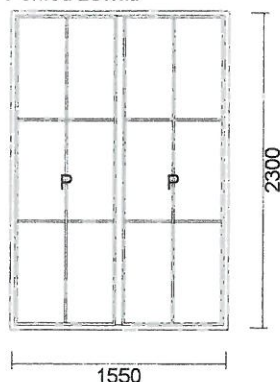

11) FIX W RÁMU + FIX W RÁMU 1550x2300
Pohled zevnitř

Cena bez DPH	Počet	Celkem bez DPH	Celkem S DPH
6 035,85 Kč	2 ks	12 071,70 Kč	14 606,76 Kč

-15%

Systém: Aluplast Ideal 4000
Barva: jednostranný -CERNY DAB
Sklo: 4 / 16/4 U= 1,0 - Dvojsklo
Kování: kování MACO MULTI- TREND