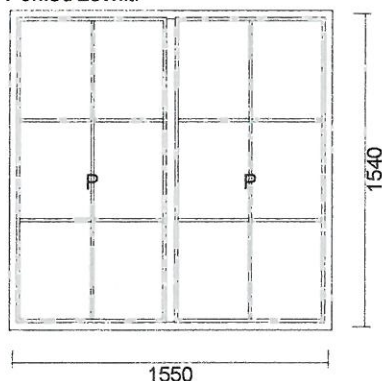

6) FIX W RÁMU + FIX W RÁMU 1550x1540

Pohled zevnitř

Cena bez DPH	Počet	Celkem bez DPH	Celkem S DPH
8 839,03 Kč	2 ks	17 678,06 Kč	21 390,45 Kč

-15%

System: Aluplast Ideal 4000
Barva: jednostranny -CERNY DAB
Sklo: 4 / 16/4 U= 1,0 - Dvojsklo
Kování: kování MACO MULTI- TREND

Kód SVT / 7570
10 X 467 cm - vnitřní parapet PVC - Bílý
5 x 467 cm - stal. vnější parapet TMAVÝ
Dřevu podobná meziskelní mřížka 18 mm Renolit