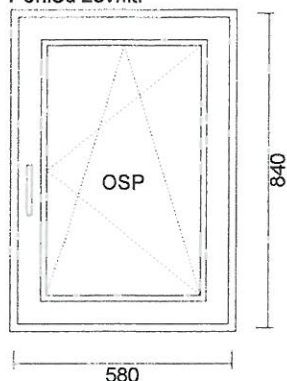

4) JEDNOKŘÍDLÉ " OS " - PŮDA 580x840

Pohled zevnitř

Cena bez DPH	Počet	Celkem bez DPH	Celkem S DPH
2 310,30 Kč	1 ks	2 310,30 Kč	2 795,46 Kč

-15%

System: Aluplast Ideal 4000
Barva: jednostranny -CERNY DAB
Sklo: 4 / 16/4 U= 1,0 - Dvojsklo
Kování: kování MACO MULTI- TREND
JEDNOSKRZYDŁOWE UR
Kód SVT / 7570

30 X 60 cm - vnitřní parapet PVC