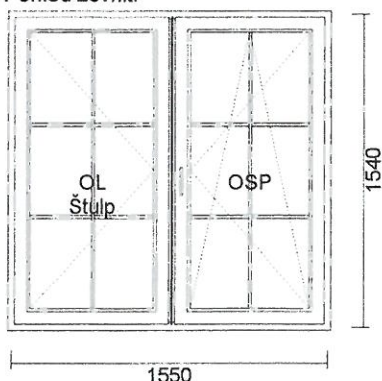

7) O + OS SE ŠTULPEM 1550x1540

Pohled zevnitř

Cena bez DPH	Počet	Celkem bez DPH	Celkem S DPH
12 034,66 Kč	1 ks	12 034,66 Kč	14 561,94 Kč

-15%

System: Aluplast Ideal 4000
Barva: jednostranny -CERNY DAB
Sklo: 4 / 16/4 U= 1,0 - Dvojsklo
Kování: kování MACO MULTI- TREND

Kód SVT / 7570
Dřevu podobná meziskelní mřížka 18 mm Renolit
spojnik " malé h " - jednostranná barva

Agnieszka Kochanek
Hradební 91
516 01 Rychnov nad Kněžnou
IČO : 742 20 721
DIČ : CZ051578037