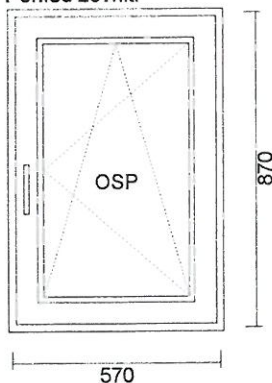

35 X 100 cm - vnitřní parapet PVC - Bílý - 5 ks
32 x 100 cm - stal. vnější parapet TMAVÝ
Horizontální žaluzie - kolejnice + látka - 5 ks Bílá

2) JEDNOKŘÍDLÉ " OS " - WC 570x870
Pohled zevnitř

Cena bez DPH	Počet	Celkem bez DPH	Celkem S DPH
2 717,51 Kč	1 ks	2 717,51 Kč	3 288,19 Kč