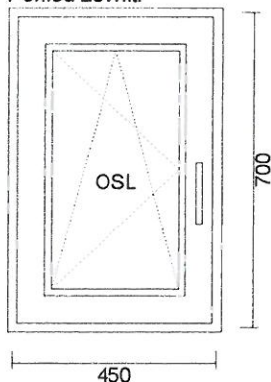

10) JEDNOKŘÍDLÉ " OS " - 1 PATRO 450x700
Pohled zevnitř

Cena bez DPH	Počet	Celkem bez DPH	Celkem S DPH
2 417,40 Kč	1 ks	2 417,40 Kč	2 925,05 Kč

-15%

Systém: Aluplast Ideal 4000
Barva: jednostranný -CERNY DAB
Sklo: 4TH/16/4 KŮRA -KŮRA BEZ BARVY U=1.0
Kování: kování MACO MULTI- TREND
JEDNOSKRZYDŁOWE UR
Kód SVT / 7570
32 x 40 stal. vnější parapet TMAVÝ / BÍLÝ