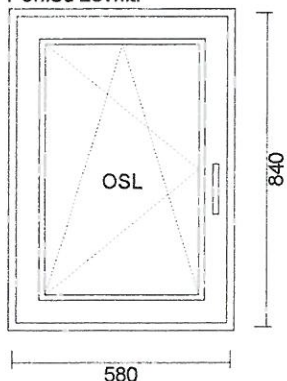

5) JEDNOKŘÍDLÉ " OS " - PŮDA 580x840

Pohled zevnitř

Cena bez DPH	Počet	Celkem bez DPH	Celkem S DPH
2 310,30 Kč	1 ks	2 310,30 Kč	2 795,46 Kč

-15%

System: Aluplast Ideal 4000
Barva: jednostranny -CERNY DAB
Sklo: 4 / 16/4 U= 1,0 - Dvojsklo
Kování: kování MACO MULTI- TREND
JEDNOSKRZYDŁOWE UR
Kód SVT / 7570

30 X 60 cm - vnitřní parapet PVC