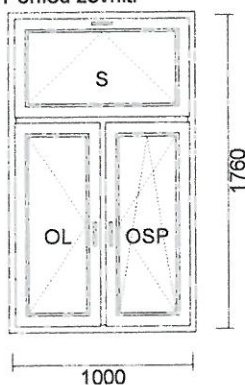

Objednávka k nabídce po zaměření - č. 512022

Zákazník

Mgr. Petr Tůma
Obecní úřad 198
51756 Slatina nad Zdobnicí
Tel: 739 404 954
ICO : 00275395
DIC : CZ 00275395

Zákazník-ID 1354

Datum 4.4.2022

1) SVISLÉ S+O+OS - GALERIE 1000x1760
Pohled zevnitř